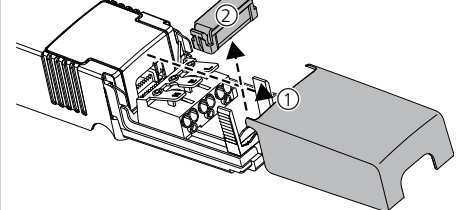

1

2

3a

4a(i) 220-240V~

4a(ii) 220-240V~

5a

3b 220-240V~ + DALI

4b(i) 220-240V~ + Switch-Dim

4b(ii) 220-240V~ + Switch-Dim Total Max. 8A

4b(iii) 220-240V~ + DALI

4b(iv) 220-240V~ + DALI

5b

		ON					
		1	2				
1	2	Io [mA]	P [W]	[lm]	[lm]	[lm]	[lm]
○	○	450	22	3400	3200		
●	○	500	24	3750	3550		
○	●	550	26	4100	3900		
●	●	600	28	4500	4300		
○	○	700	32			5000	
●	○	750	34			5400	
○	●	800	36			5700	
●	●	850	38			6000	
○	○	600	29				3700
●	○	650	31				4000
○	●	700	33				4300
●	●	750	35				4500