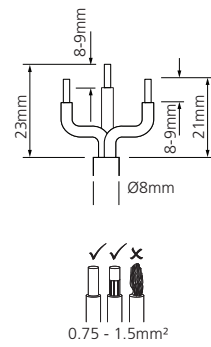

1

2

3a

4a(i) 220-240V~

4a(ii) 220-240V~

5a

3b 220-240V~ + DALI

4b(i) 220-240V~ + Switch-Dim

4b(ii) 220-240V~ + Switch-Dim Total Max. 8A

4b(iii) 220-240V~ + DALI

4b(iv) 220-240V~ + DALI

5b

		ON					
		1	2				
1	2	Io [mA]	P [W]	[lm]	[lm]	[lm]	[lm]
○	○	450	22	3400	3200		
●	○	500	24	3750	3550		
○	●	550	26	4100	3900		
●	●	600	28	4500	4300		
○	○	700	32			5000	
●	○	750	34			5400	
○	●	800	36			5700	
●	●	850	38			6000	
○	○	600	29				3700
●	○	650	31				4000
○	●	700	33				4300
●	●	750	35				4500