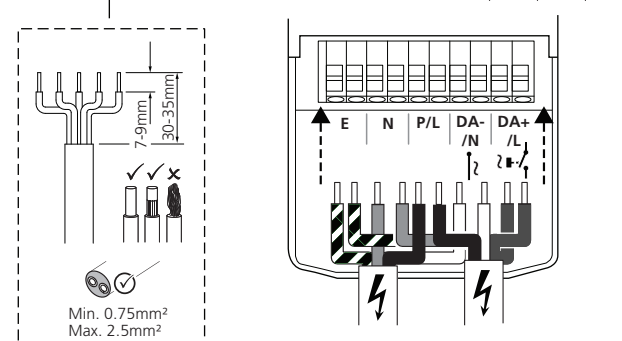

1

2

3a

4a(i) 220-240V~

4a(ii) 220-240V~

5a

3b 220-240V~ + DALI

4b(i) 220-240V~ + Switch-Dim

4b(ii) 220-240V~ + Switch-Dim Total Max. 8A

4b(iii) 220-240V~ + DALI

4b(iv) 220-240V~ + DALI

5b

		ON					
		1	2				
1	2	Io [mA]	P [W]	[lm]	[lm]	[lm]	[lm]
○	○	450	22	3400	3200		
●	○	500	24	3750	3550		
○	●	550	26	4100	3900		
●	●	600	28	4500	4300		
○	○	700	32			5000	
●	○	750	34			5400	
○	●	800	36			5700	
●	●	850	38			6000	
○	○	600	29				3700
●	○	650	31				4000
○	●	700	33				4300
●	●	750	35				4500