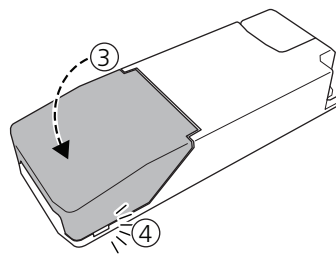

4b(ii) 220-240V~ + Switch-Dim Total Max. 8A

4b(iii) 220-240V~ + DALI

4b(iv) 220-240V~ + DALI

5b

		ON					
		1	2				
1	2	Io [mA]	P [W]	[lm]	[lm]	[lm]	[lm]
○	○	450	22	3400	3200		
●	○	500	24	3750	3550		
○	●	550	26	4100	3900		
●	●	600	28	4500	4300		
○	○	700	32			5000	
●	○	750	34			5400	
○	●	800	36			5700	
●	●	850	38			6000	
○	○	600	29				3700
●	○	650	31				4000
○	●	700	33				4300
●	●	750	35				4500