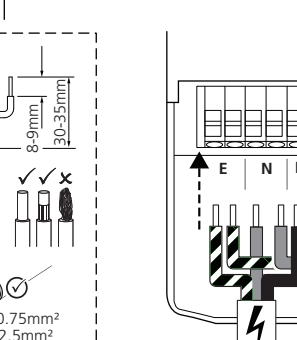

1

2

3a

4a(i) 220-240V~

4a(ii) 220-240V~

5a

3b 220-240V~ + DALI

4b(i) 220-240V~ + Switch-Dim

4b(ii) 220-240V~ + Switch-Dim Total Max. 8A

4b(iii) 220-240V~ + DALI

4b(iv) 220-240V~ + DALI

5b

		ON					
		1	2				
1	2	Io [mA]	P [W]	[lm]	[lm]	[lm]	[lm]
○	○	450	22	3400	3200		
●	○	500	24	3750	3550		
○	●	550	26	4100	3900		
●	●	600	28	4500	4300		
○	○	700	32			5000	
●	○	750	34			5400	
○	●	800	36			5700	
●	●	850	38			6000	
○	○	600	29				3700
●	○	650	31				4000
○	●	700	33				4300
●	●	750	35				4500