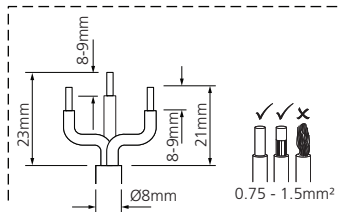

1

2

3a

4a(i) 220-240V~

4a(ii) 220-240V~

5a

3b 220-240V~ + DALI

4b(i) 220-240V~ + Switch-Dim

4b(ii) 220-240V~ + Switch-Dim Total Max. 8A

4b(iii) 220-240V~ + DALI

4b(iv) 220-240V~ + DALI

5b

		ON					
		1	2				
1	2	Io [mA]	P [W]	[lm]	[lm]	[lm]	[lm]
○	○	450	22	3400	3200		
●	○	500	24	3750	3550		
○	●	550	26	4100	3900		
●	●	600	28	4500	4300		
○	○	700	32			5000	
●	○	750	34			5400	
○	●	800	36			5700	
●	●	850	38			6000	
○	○	600	29				3700
●	○	650	31				4000
○	●	700	33				4300
●	●	750	35				4500