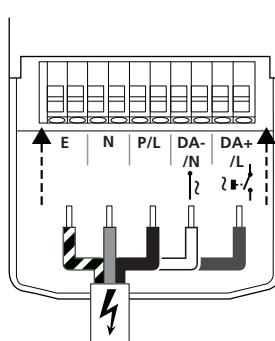

1

2

3a

4a(i) 220-240V~

4a(ii) 220-240V~

5a

3b 220-240V~ + DALI

4b(i) 220-240V~ + Switch-Dim

4b(ii) 220-240V~ + Switch-Dim Total Max. 8A

4b(iii) 220-240V~ + DALI

4b(iv) 220-240V~ + DALI

5b

		ON					
		1	2				
1	2	Io [mA]	P [W]	[lm]	[lm]	[lm]	[lm]
○	○	450	22	3400	3200		
●	○	500	24	3750	3550		
○	●	550	26	4100	3900		
●	●	600	28	4500	4300		
○	○	700	32			5000	
●	○	750	34			5400	
○	●	800	36			5700	
●	●	850	38			6000	
○	○	600	29				3700
●	○	650	31				4000
○	●	700	33				4300
●	●	750	35				4500