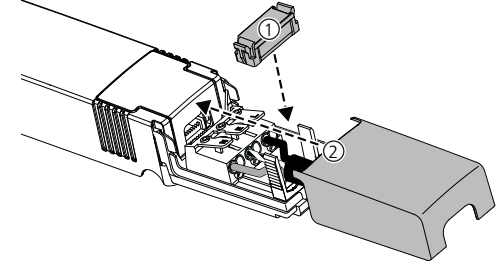

1

2

3a

4a(i) 220-240V~

4a(ii) 220-240V~

5a

3b 220-240V~ + DALI

4b(i) 220-240V~ + Switch-Dim

4b(ii) 220-240V~ + Switch-Dim Total Max. 8A

4b(iii) 220-240V~ + DALI

4b(iv) 220-240V~ + DALI

5b

		ON					
		1	2				
1	2	Io [mA]	P [W]	[lm]	[lm]	[lm]	[lm]
○	○	450	22	3400	3200		
●	○	500	24	3750	3550		
○	●	550	26	4100	3900		
●	●	600	28	4500	4300		
○	○	700	32			5000	
●	○	750	34			5400	
○	●	800	36			5700	
●	●	850	38			6000	
○	○	600	29				3700
●	○	650	31				4000
○	●	700	33				4300
●	●	750	35				4500