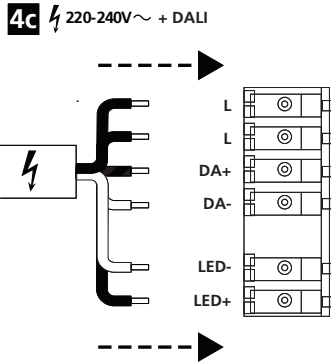

1

2

3a

4a(i) 220-240V~

4a(ii) 220-240V~

5a

3b 220-240V~ + DALI

4b(i) 220-240V~ + Switch-Dim

4b(ii) 220-240V~ + Switch-Dim Total Max. 8A

4b(iii) 220-240V~ + DALI

4b(iv) 220-240V~ + DALI

5b

		ON					
		1	2				
1	2	Io [mA]	P [W]	[lm]	[lm]	[lm]	[lm]
○	○	450	22	3400	3200		
●	○	500	24	3750	3550		
○	●	550	26	4100	3900		
●	●	600	28	4500	4300		
○	○	700	32			5000	
●	○	750	34			5400	
○	●	800	36			5700	
●	●	850	38			6000	
○	○	600	29				3700
●	○	650	31				4000
○	●	700	33				4300
●	●	750	35				4500