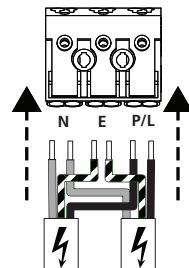

1

2

3a

4a(i) 220-240V~

4a(ii) 220-240V~

5a

3b 220-240V~ + DALI

4b(i) 220-240V~ + Switch-Dim

4b(ii) 220-240V~ + Switch-Dim Total Max. 8A

4b(iii) 220-240V~ + DALI

4b(iv) 220-240V~ + DALI

5b

		ON					
		1	2				
1	2	Io [mA]	P [W]	[lm]	[lm]	[lm]	[lm]
○	○	450	22	3400	3200		
●	○	500	24	3750	3550		
○	●	550	26	4100	3900		
●	●	600	28	4500	4300		
○	○	700	32			5000	
●	○	750	34			5400	
○	●	800	36			5700	
●	●	850	38			6000	
○	○	600	29				3700
●	○	650	31				4000
○	●	700	33				4300
●	●	750	35				4500