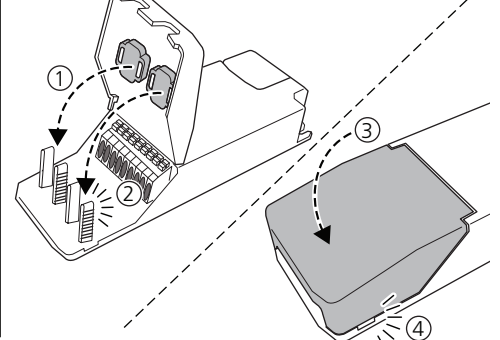

4b(ii) 220-240V~ + Switch-Dim Total Max. 8A

4b(iii) 220-240V~ + DALI

4b(iv) 220-240V~ + DALI

5b

		ON					
		1	2				
1	2	Io [mA]	P [W]	[lm]	[lm]	[lm]	[lm]
○	○	450	22	3400	3200		
●	○	500	24	3750	3550		
○	●	550	26	4100	3900		
●	●	600	28	4500	4300		
○	○	700	32			5000	
●	○	750	34			5400	
○	●	800	36			5700	
●	●	850	38			6000	
○	○	600	29				3700
●	○	650	31				4000
○	●	700	33				4300
●	●	750	35				4500