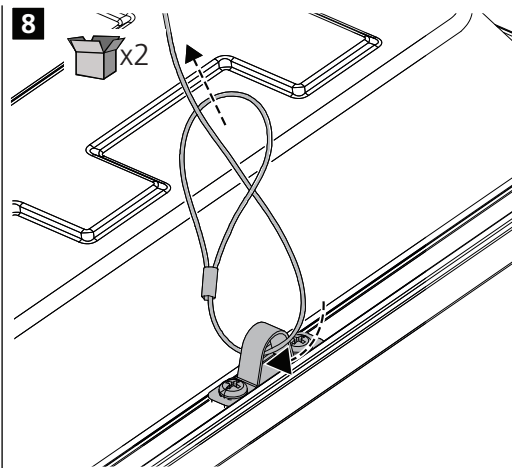

1

2

3a

4a(i) 220-240V~

4a(ii) 220-240V~

5a

3b 220-240V~ + DALI

4b(i) 220-240V~ + Switch-Dim

4b(ii) 220-240V~ + Switch-Dim Total Max. 8A

4b(iii) 220-240V~ + DALI

4b(iv) 220-240V~ + DALI

5b

		ON					
		1	2				
1	2	Io [mA]	P [W]	[lm]	[lm]	[lm]	[lm]
○	○	450	22	3400	3200		
●	○	500	24	3750	3550		
○	●	550	26	4100	3900		
●	●	600	28	4500	4300		
○	○	700	32			5000	
●	○	750	34			5400	
○	●	800	36			5700	
●	●	850	38			6000	
○	○	600	29				3700
●	○	650	31				4000
○	●	700	33				4300
●	●	750	35				4500