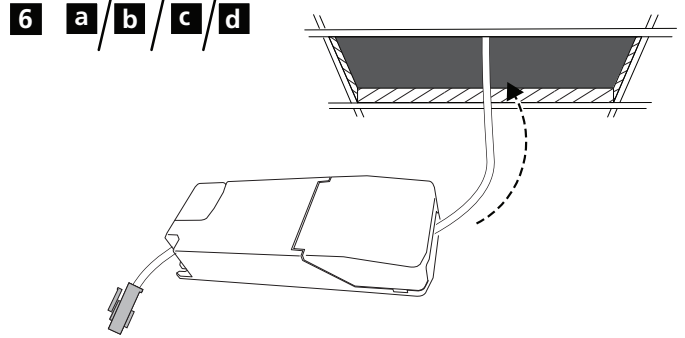

4b(ii) 220-240V~ + Switch-Dim Total Max. 8A

4b(iii) 220-240V~ + DALI

4b(iv) 220-240V~ + DALI

5b

		ON					
		1	2				
1	2	Io [mA]	P [W]	[lm]	[lm]	[lm]	[lm]
○	○	450	22	3400	3200		
●	○	500	24	3750	3550		
○	●	550	26	4100	3900		
●	●	600	28	4500	4300		
○	○	700	32			5000	
●	○	750	34			5400	
○	●	800	36			5700	
●	●	850	38			6000	
○	○	600	29				3700
●	○	650	31				4000
○	●	700	33				4300
●	●	750	35				4500