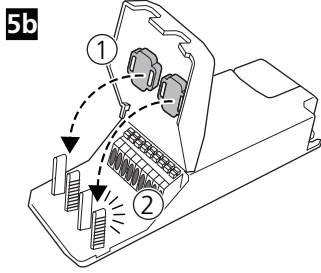

4b(ii) 220-240V~ + Switch-Dim Total Max. 8A

4b(iii) 220-240V~ + DALI

4b(iv) 220-240V~ + DALI

5b

		ON					
		1	2				
1	2	Io [mA]	P [W]	[lm]	[lm]	[lm]	[lm]
○	○	450	22	3400	3200		
●	○	500	24	3750	3550		
○	●	550	26	4100	3900		
●	●	600	28	4500	4300		
○	○	700	32			5000	
●	○	750	34			5400	
○	●	800	36			5700	
●	●	850	38			6000	
○	○	600	29				3700
●	○	650	31				4000
○	●	700	33				4300
●	●	750	35				4500