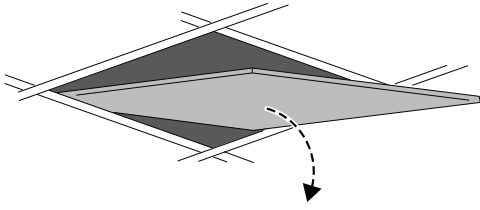

1

2

3a

4a(i) 220-240V~

4a(ii) 220-240V~

5a

3b 220-240V~ + DALI

4b(i) 220-240V~ + Switch-Dim

4b(ii) 220-240V~ + Switch-Dim Total Max. 8A

4b(iii) 220-240V~ + DALI

4b(iv) 220-240V~ + DALI

5b

		ON					
		1	2				
1	2	Io [mA]	P [W]	[lm]	[lm]	[lm]	[lm]
○	○	450	22	3400	3200		
●	○	500	24	3750	3550		
○	●	550	26	4100	3900		
●	●	600	28	4500	4300		
○	○	700	32			5000	
●	○	750	34			5400	
○	●	800	36			5700	
●	●	850	38			6000	
○	○	600	29				3700
●	○	650	31				4000
○	●	700	33				4300
●	●	750	35				4500