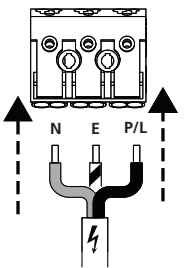

1

2

3a

4a(i) 220-240V~

4a(ii) 220-240V~

5a

3b 220-240V~ + DALI

4b(i) 220-240V~ + Switch-Dim

4b(ii) 220-240V~ + Switch-Dim Total Max. 8A

4b(iii) 220-240V~ + DALI

4b(iv) 220-240V~ + DALI

5b

		ON					
		1	2				
1	2	Io [mA]	P [W]	[lm]	[lm]	[lm]	[lm]
○	○	450	22	3400	3200		
●	○	500	24	3750	3550		
○	●	550	26	4100	3900		
●	●	600	28	4500	4300		
○	○	700	32			5000	
●	○	750	34			5400	
○	●	800	36			5700	
●	●	850	38			6000	
○	○	600	29				3700
●	○	650	31				4000
○	●	700	33				4300
●	●	750	35				4500