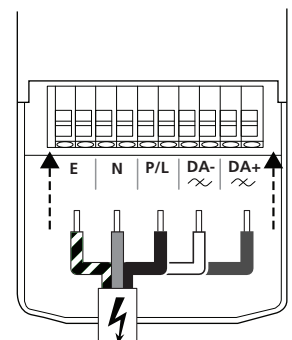

1

2

3a

4a(i) 220-240V~

4a(ii) 220-240V~

5a

3b 220-240V~ + DALI

4b(i) 220-240V~ + Switch-Dim

4b(ii) 220-240V~ + Switch-Dim Total Max. 8A

4b(iii) 220-240V~ + DALI

4b(iv) 220-240V~ + DALI

5b

		ON					
		1	2				
1	2	Io [mA]	P [W]	[lm]	[lm]	[lm]	[lm]
○	○	450	22	3400	3200		
●	○	500	24	3750	3550		
○	●	550	26	4100	3900		
●	●	600	28	4500	4300		
○	○	700	32			5000	
●	○	750	34			5400	
○	●	800	36			5700	
●	●	850	38			6000	
○	○	600	29				3700
●	○	650	31				4000
○	●	700	33				4300
●	●	750	35				4500